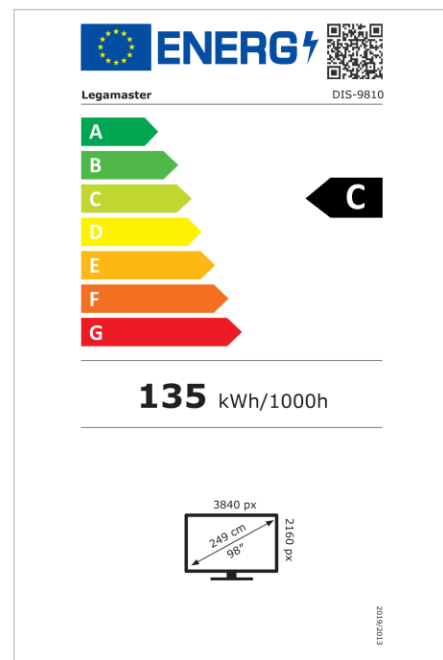

- Mises à jour OTA gratuites
- Utilisation en mode portrait ou paysage
- Niveau de brume : 25%
- Outils mur d'image intégré jusqu'à 3X3
- Capteur de rotation intégré
- Compatible avec la solution E-Share Casting
- Android 11
- USB-C 65W + DP 1.2
- 1x port de sortie HDMI
- 3x entrée HDMI
- Emplacement OPS
- Certification 1% pour la planète

Art.No. **7-805110-98-EU**

GTIN **8713797107136**

DISCOVER 2 écran professionnel

DIS-9810 EU

Affichage

- Diagonale d'affichage: 98 inch
- Technologie d'affichage: LCD
- Technologie panel: IPS
- Type de rétroéclairage: Direct LED
- Résolution de l'écran: 3840 x 2160 px | 4K Ultra HD
- Luminosité de l'écran: 500 cd/m²
- Rapport de contraste (statique): 1200:1
- Rapport de contraste (dynamique): 5000:1
- Ratio d'aspect: 16:9
- Fréquence de rafraîchissement de l'affichage: 60 fps
- Temps de réponse: 8 ms
- Angle de vue: H: 178° / V: 178°
- Commande d'affichage: Télécommande IR, Ethernet, RS-232C
- Durée de vie: 50000 Les heures
- Durabilité: 18/7
- Orientation de l'écran: Paysage, Portrait

Puissance

- Alimentation électrique: AC | 100 - 240 V | 50/60 Hz
- Consommation électrique (mode veille): 0.5 W
- Consommation électrique (en veille): 0.5 W
- Classe d'efficacité énergétique (HDR): C
- Échelle d'efficacité énergétique: A à G